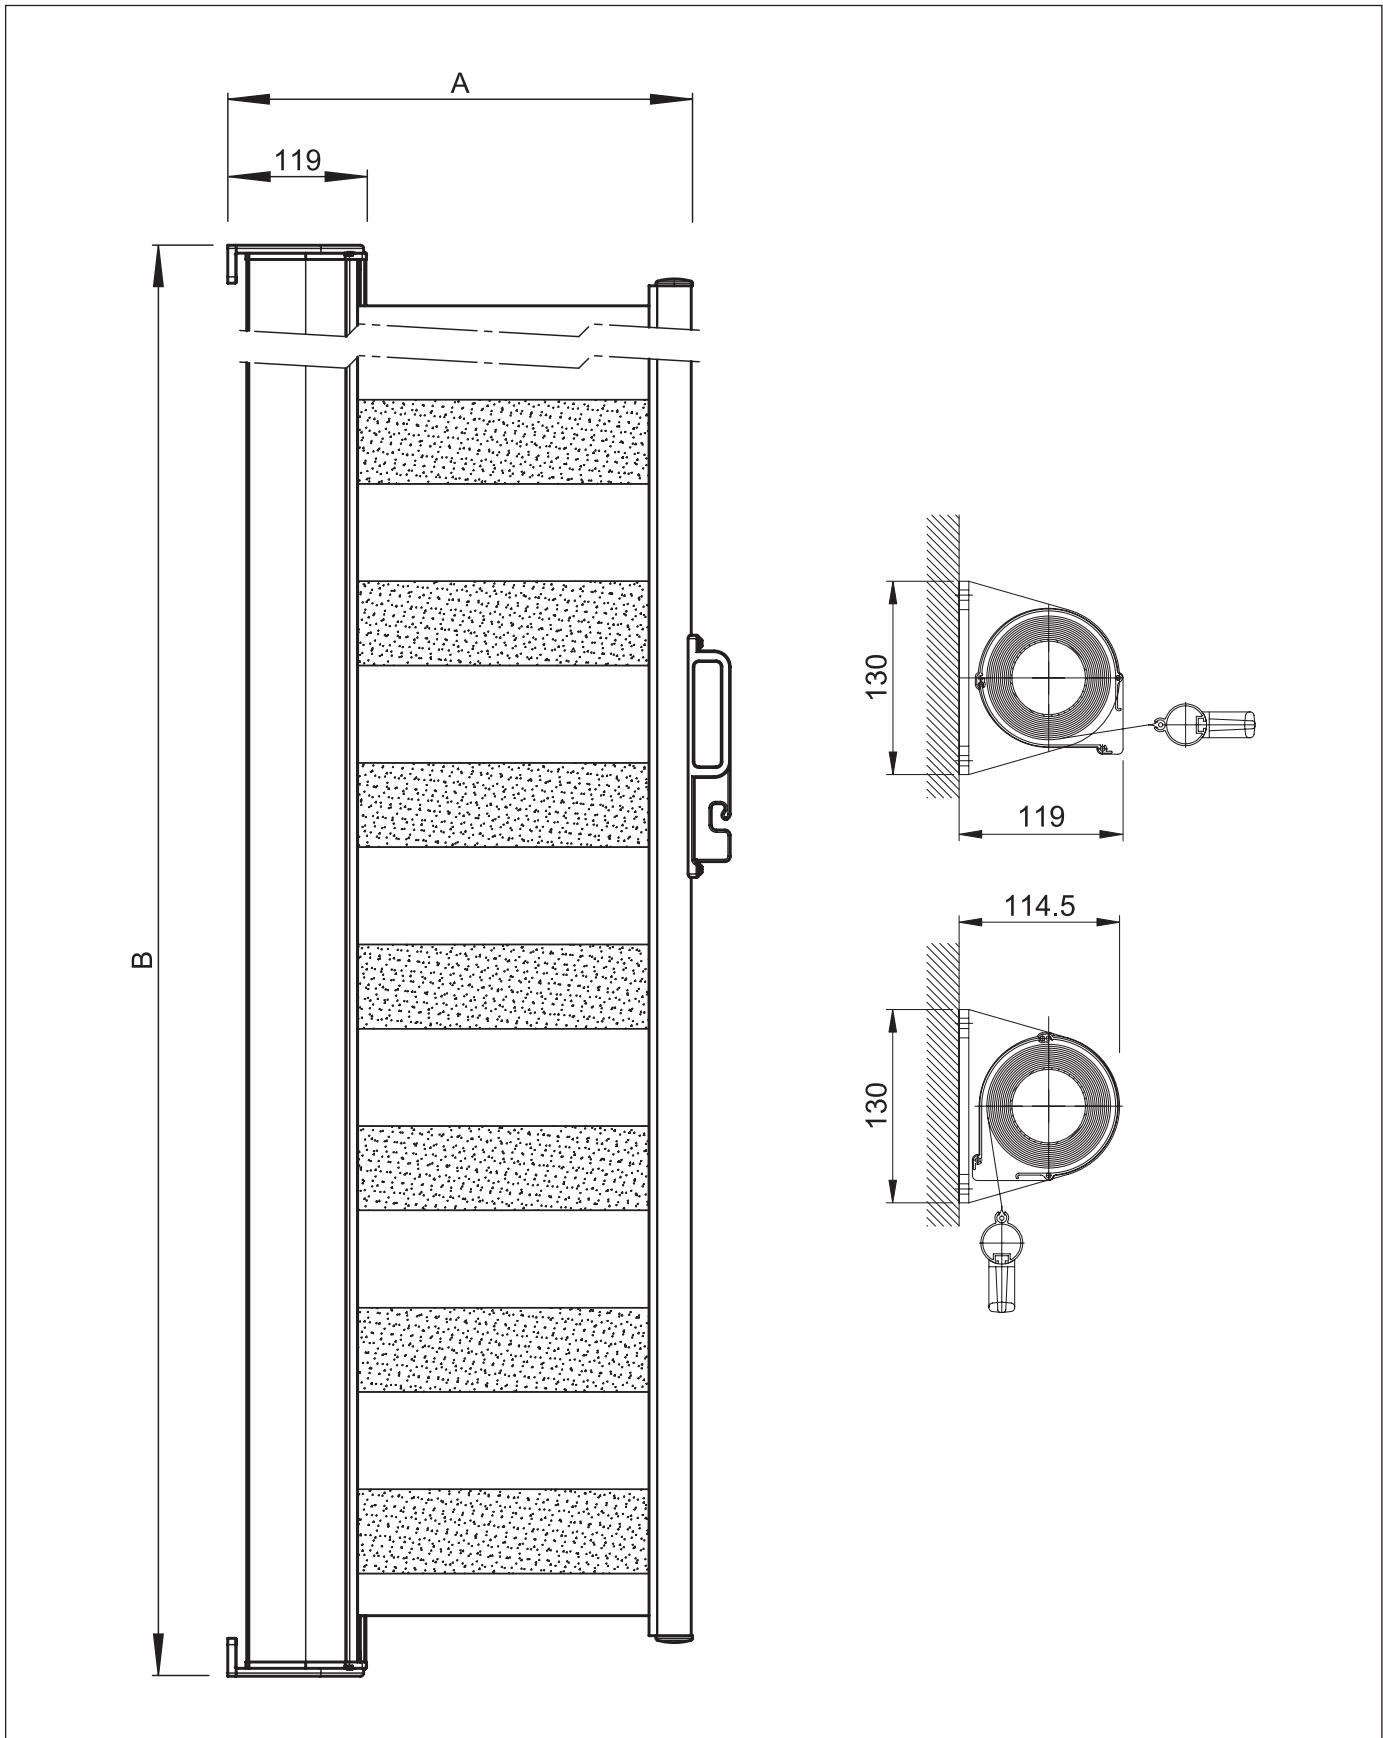

SIRO SR4000

Seitenbeschattung

SR4000

	min. 120 cm max. 200 cm		min. 100 cm max. 250 cm
---	----------------------------	---	----------------------------

Beschreibung

Vielseitig einsetzbare Seitenbeschattung mit integriertem Hilfsfeder-element. Schutzkasten aus Alu-Strangpressprofil mit seitlichem Abschlussdeckel inkl. Montageflansch in Alu-Gusslegierung mit 90° Verstellposition. Ausziehröhr Alu-Strangpressprofil mit Profilmuten für die Aufnahme des Tuches und des Ausziehgriffes. Ausziehgriff in Alu-Gusslegierung und in der Höhe stufenlos einstellbar. Tuchwelle aus Stahl mit Profilmute zur Aufnahme des Tuches inkl. Hilfsfeder-element welches zur Spannung des Tuches und als Aufrollmechanismus dient. Die Kastengrösse erlaubt max. 250cm Markisentuch mit 300g/m² auf-zunehmen. Zur Arretierung des Auszuges wird der Ausziehgriff in den Befestigungswinkel SR416 eingehängt oder in die optional zu Verfügung stehenden Einhängpfosten.

Optionen:

Aufschraubpfosten mit Grundplatte zur fixen Befestigung auf festem Untergrund.

Einsteckpfosten mit Bodenhülse. Ausführung Stahl kann mit weiteren Bodenhülsen ohne Aufwand umgesteckt werden.

LIEFERART

SIRO SR4000 fertig zusammengebaut mit aufgezogenem Tuch, optiona-les wählbares Gegenstück zur Arretierung separat mitgeliefert.

SIRO SR4000

Seitenbeschattung

SR4000

Fassadenmontage

A = Ausladung

B = Total Breite

SIRO SR4000

Seitenbeschattung

SR4000

Deckenmontage

SR4000

Verstelldeckel US105/2

B = Total Breite