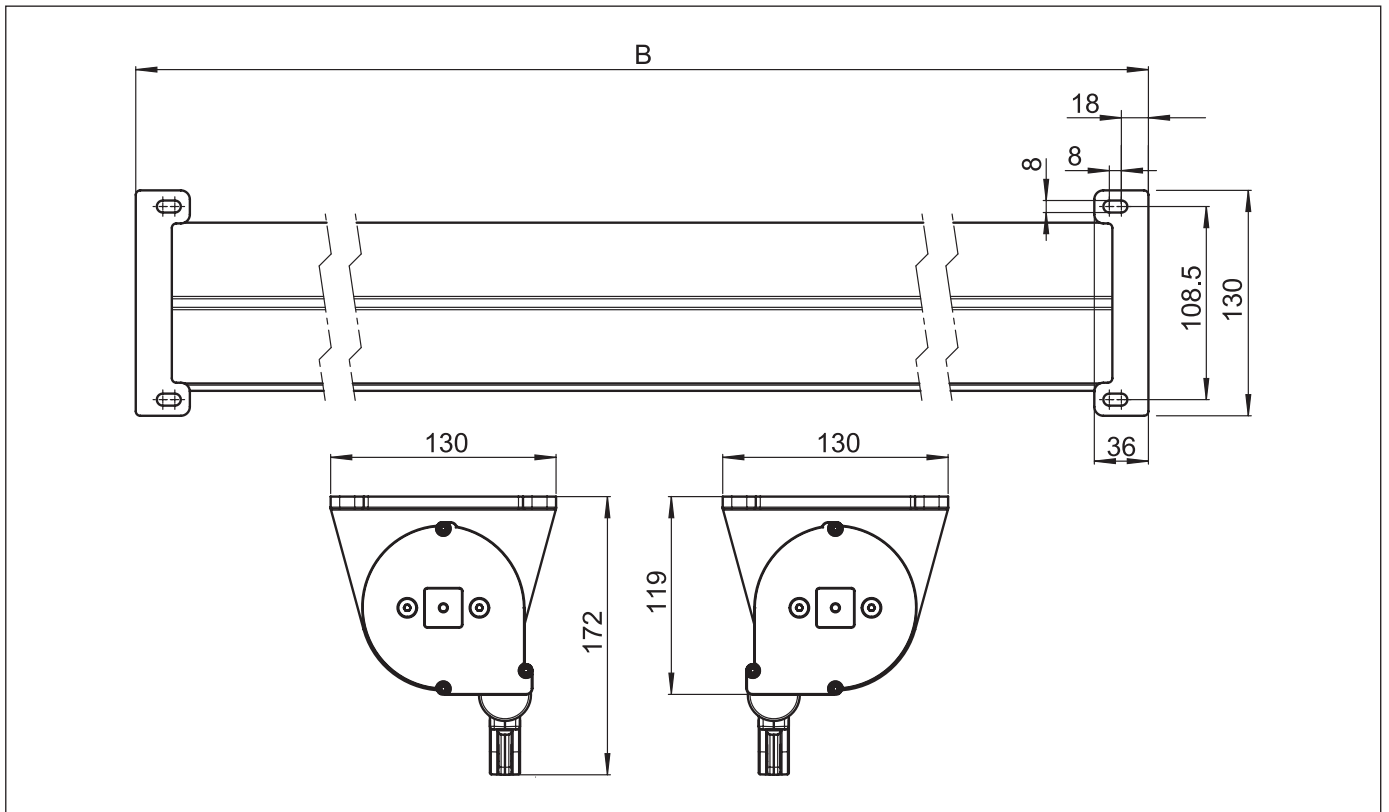

SIRO SR4000

Seitenbeschattung

SR4000

	min. 120 cm max. 200 cm		min. 100 cm max. 250 cm
---	----------------------------	---	----------------------------

Beschreibung

Vielseitig einsetzbare Seitenbeschattung mit integriertem Hilfsfeder-element. Schutzkasten aus Alu-Strangpressprofil mit seitlichem Abschlussdeckel inkl. Montageflansch in Alu-Gusslegierung mit 90° Verstellposition. Ausziehröhr Alu-Strangpressprofil mit Profilmuten für die Aufnahme des Tuches und des Ausziehgriffes. Ausziehgriff in Alu-Gusslegierung und in der Höhe stufenlos einstellbar. Tuchwelle aus Stahl mit Profilmute zur Aufnahme des Tuches inkl. Hilfsfeder-element welches zur Spannung des Tuches und als Aufrollmechanismus dient. Die Kastengrösse erlaubt max. 250cm Markisentuch mit 300g/m² auf-zunehmen. Zur Arretierung des Auszuges wird der Ausziehgriff in den Befestigungswinkel SR416 eingehängt oder in die optional zu Verfügung stehenden Einhängpfosten.

Optionen:

Aufschraubpfosten mit Grundplatte zur fixen Befestigung auf festem Untergrund.

Einsteckpfosten mit Bodenhülse. Ausführung Stahl kann mit weiteren Bodenhülsen ohne Aufwand umgesteckt werden.

LIEFERART

SIRO SR4000 fertig zusammengebaut mit aufgezogenem Tuch, optiona-les wählbares Gegenstück zur Arretierung separat mitgeliefert.

SIRO SR4000

Seitenbeschattung

SR4000

Fassadenmontage

A = Ausladung

B = Total Breite

SIRO SR4000

Seitenbeschattung

SR4000

Deckenmontage

SR4000

Verstelldeckel US105/2

B = Total Breite