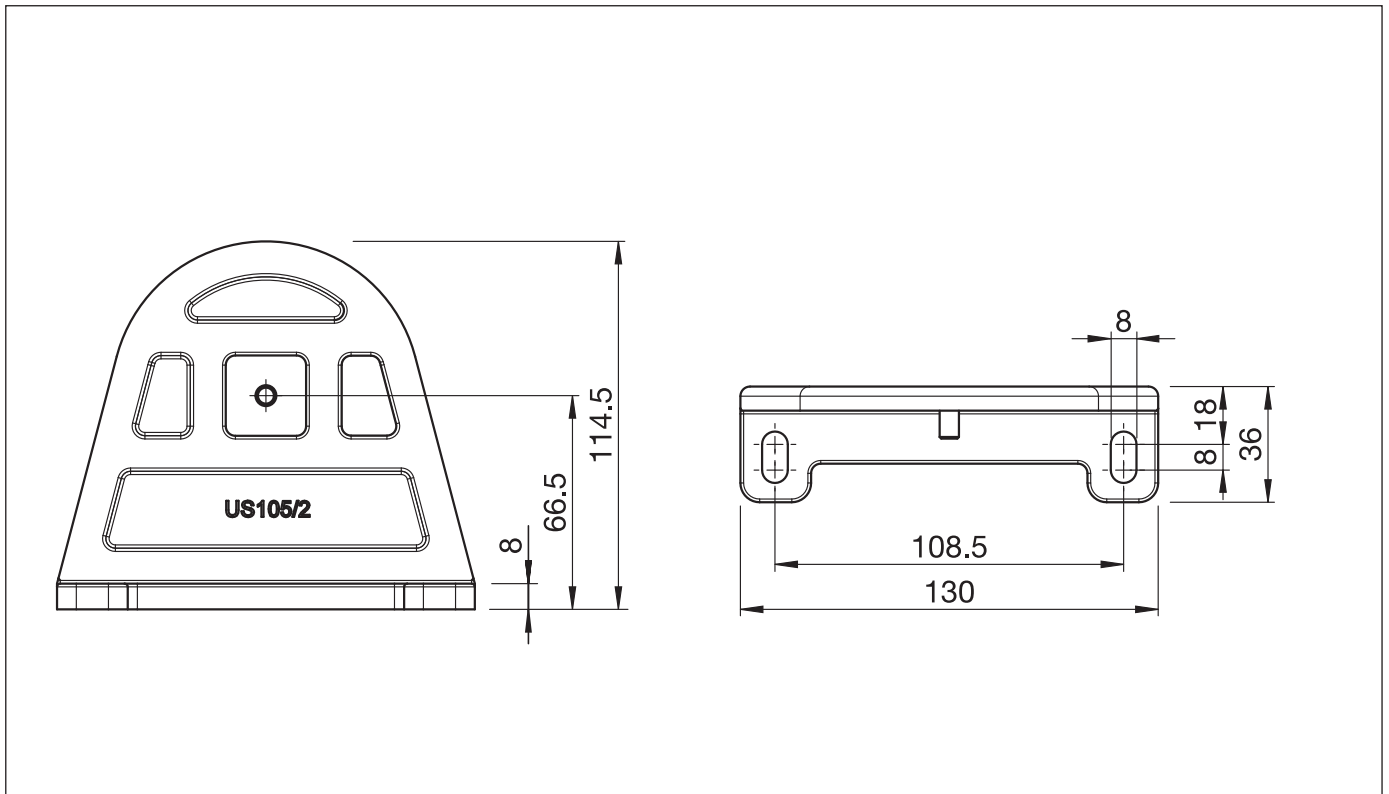

SIRO SR4000

Seitenbeschattung

SR4000

	min. 120 cm max. 200 cm		min. 100 cm max. 250 cm
---	----------------------------	---	----------------------------

Beschreibung

Vielseitig einsetzbare Seitenbeschattung mit integriertem Hilfsfeder-element. Schutzkasten aus Alu-Strangpressprofil mit seitlichem Abschlussdeckel inkl. Montageflansch in Alu-Gusslegierung mit 90° Verstellposition. Ausziehröhr Alu-Strangpressprofil mit Profilmuten für die Aufnahme des Tuches und des Ausziehgriffes. Ausziehgriff in Alu-Gusslegierung und in der Höhe stufenlos einstellbar. Tuchwelle aus Stahl mit Profilmute zur Aufnahme des Tuches inkl. Hilfsfeder-element welches zur Spannung des Tuches und als Aufrollmechanismus dient. Die Kastengrösse erlaubt max. 250cm Markisentuch mit 300g/m² auf-zunehmen. Zur Arretierung des Auszuges wird der Ausziehgriff in den Befestigungswinkel SR416 eingehängt oder in die optional zu Verfügung stehenden Einhängpfosten.

Optionen:

Aufschraubpfosten mit Grundplatte zur fixen Befestigung auf festem Untergrund.

Einsteckpfosten mit Bodenhülse. Ausführung Stahl kann mit weiteren Bodenhülsen ohne Aufwand umgesteckt werden.

LIEFERART

SIRO SR4000 fertig zusammengebaut mit aufgezogenem Tuch, optiona-les wählbares Gegenstück zur Arretierung separat mitgeliefert.

SIRO SR4000

Seitenbeschattung

SR4000

Fassadenmontage

A = Ausladung

B = Total Breite

SIRO SR4000

Seitenbeschattung

SR4000

Deckenmontage

SR4000

Verstelldeckel US105/2

B = Total Breite